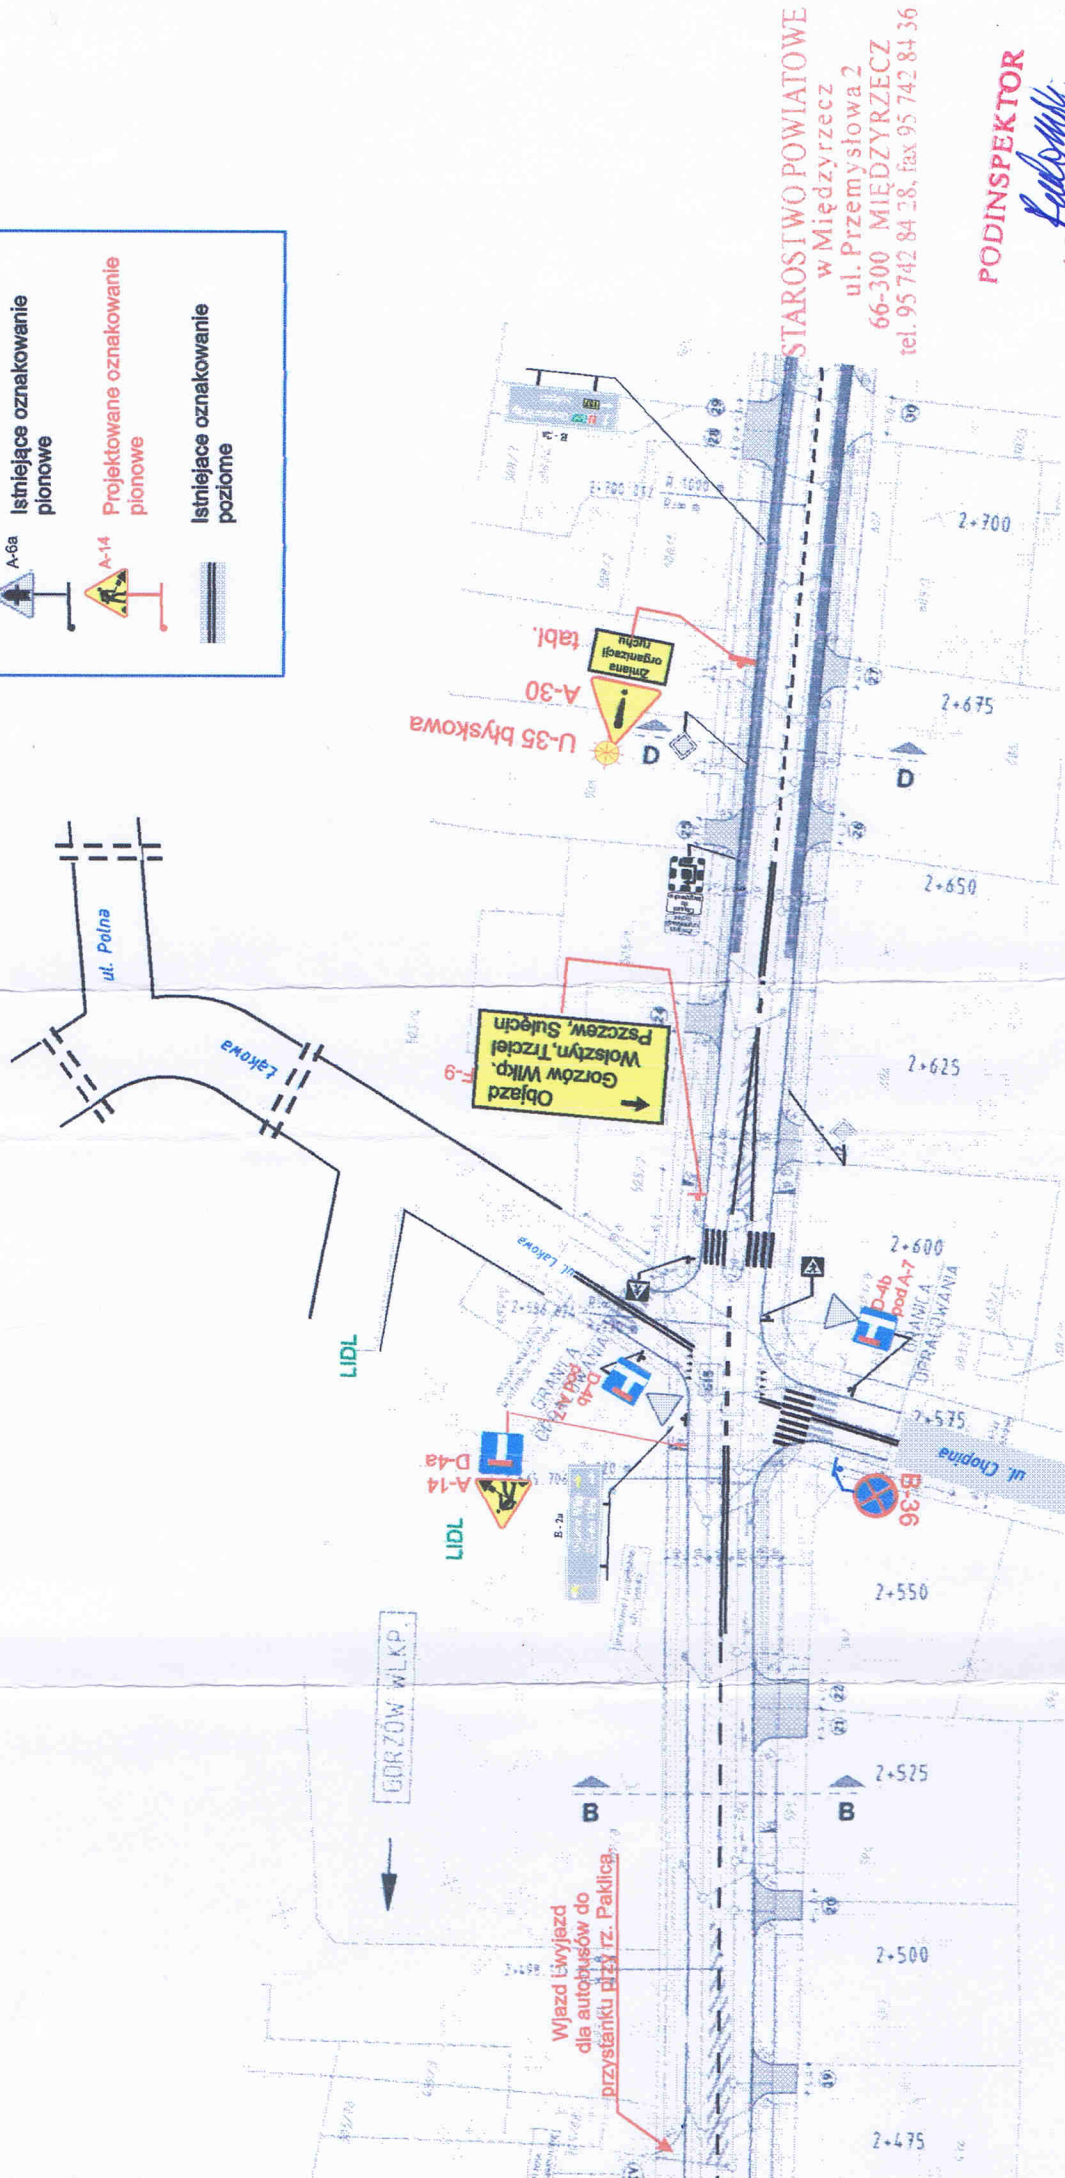

aniam
o km 2+325)

LEGENDA:

	Istniejące oznakowanie pionowe
	Projektowane oznakowanie pionowe
	Istniejące oznakowanie poziome

STAROSTWO POWIATOWE
w Międzyrzecz
ul. Przemysłowa 2
66-300 MIĘDZYRZECZ
tel. 95 742 84 28, fax 95 742 84 36

PODINSPEKTOR
Falkowski
Adam Radomski

Wykonawca: BRUBET Ryszard Winnicki
ul. Łakowa 2 66-300 Międzyrzecz